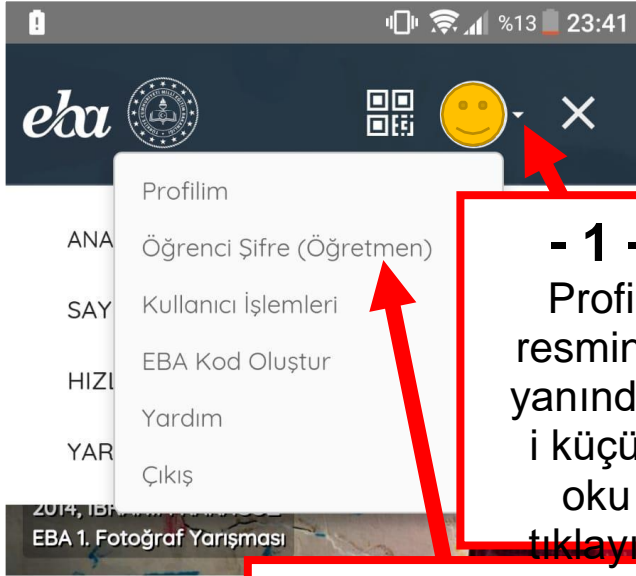

Öğretmenler Nasıl EBA Şifresi Verir?

- 1 -
Profil
resminin
yanındak
i küçük
oku
tıklayın

- 2 -
Öğrenci Şifre
(Öğretmen) tıklayın

- 3 -
Öğrencinin
T.C.
numarasını
yazın

- 4 -
Tıklayı

- 5 -
Tıklayı

Tek Kullanımlık Giriş Şifresi Oluştur

- 6 -

Öğrenci için oluşturulan
geçici şifre görüntülenecektir