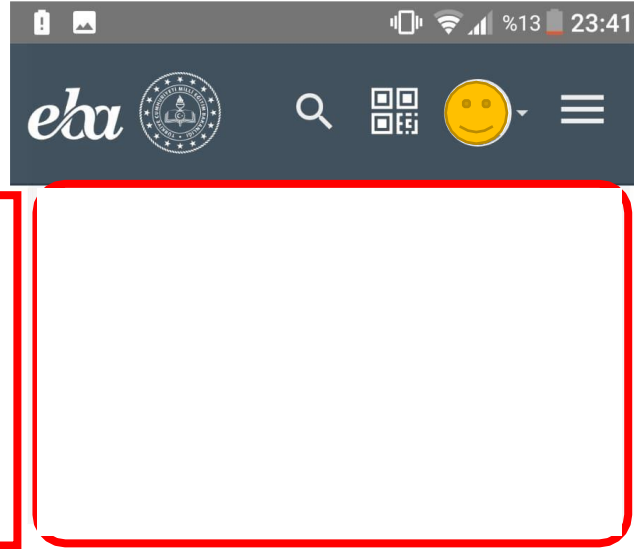

Öğretmenler Nasıl EBA Şifresi Verir?

- 1 -
Profil
resminin
yanındak
i küçük
oku
tıklayın

- 2 -
Öğrenci Şifre
(Öğretmen) tıklayın

- 3 -
Öğrencinin
T.C.
numarasını
yazın

- 4 -
Tıklayı

- 5 -
Tıklayı

Tek Kullanımlık Giriş Şifresi Oluştur

- 6 -

Öğrenci için oluşturulan
geçici şifre görüntülenecektir